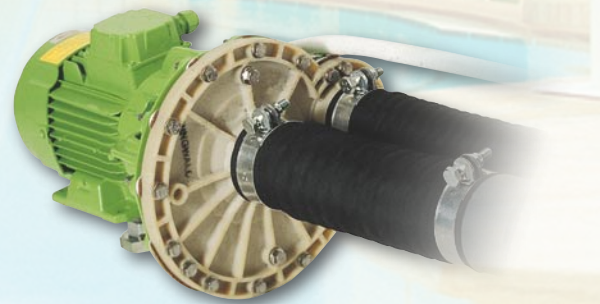

## Für den Einsatz in Schwimmbädern und in der Industrie

Die Pumpen sind ausgelegt für

- Saubere und leicht verunreinigte, abrasive Medien
- Einsatz von Schwimmbadattraktionen, in Thermalbädern, in der Badewasserumwälzung
- Oberflächentechnik: Waschen, Reinigen, Entfetten, Phosphatieren, Beizen
- Werkzeugmaschinenbau
- Umwelttechnik und Recycling
- thermalwassergeeignet
- meerwassergeeignet

## Konstruktion und Bauweise

- Einstufige Niederdruck-Kreiselpumpe in Blockbauweise
- Wellenabdichtung als Gleitringdichtung wartungsfrei ausgeführt
- Gleitringdichtung aus hochabriebfestem und chemikalienbeständigem Werkstoff
- Geschlossene Laufräder
- Pumpenwelle freifliegend - nur im Motor verstärkt gelagert
- Lieferbar mit Schlauch- oder Gewindeanschluss

## Optionen

Die WK von fluvo ist eine robuste und zuverlässige Industriepumpe, geeignet für den dauerhaften Einsatz in: Schwimmbädern, Maschinen und Produktionsprozessen. Sie ist lieferbar für 230 oder 400 V. Als Option steht Ihnen die funkferngesteuerte Einheit PumpControl zur Verfügung.